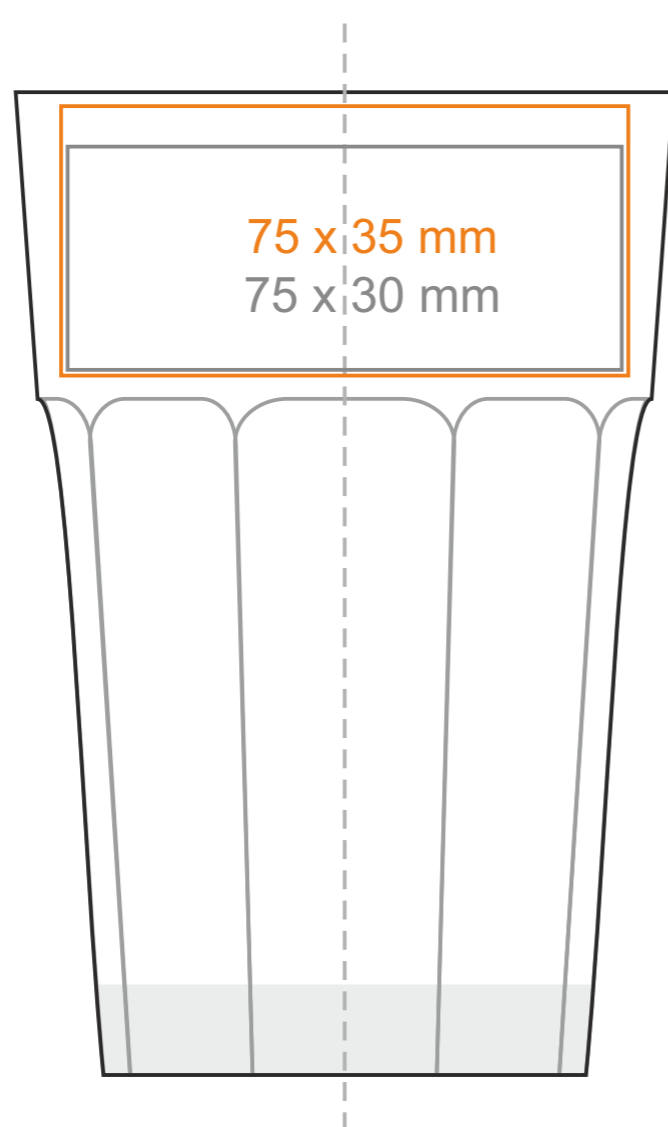

G_527 Max Supra

350ml / h: 130 mm / Ø 87 mm

*W przypadku projektów dla kalkomanii wybiegających poza standardową powierzchnię nadruku prosimy o kontakt z działem handlowym.

[Jak należy przygotować projekty do druku](#)