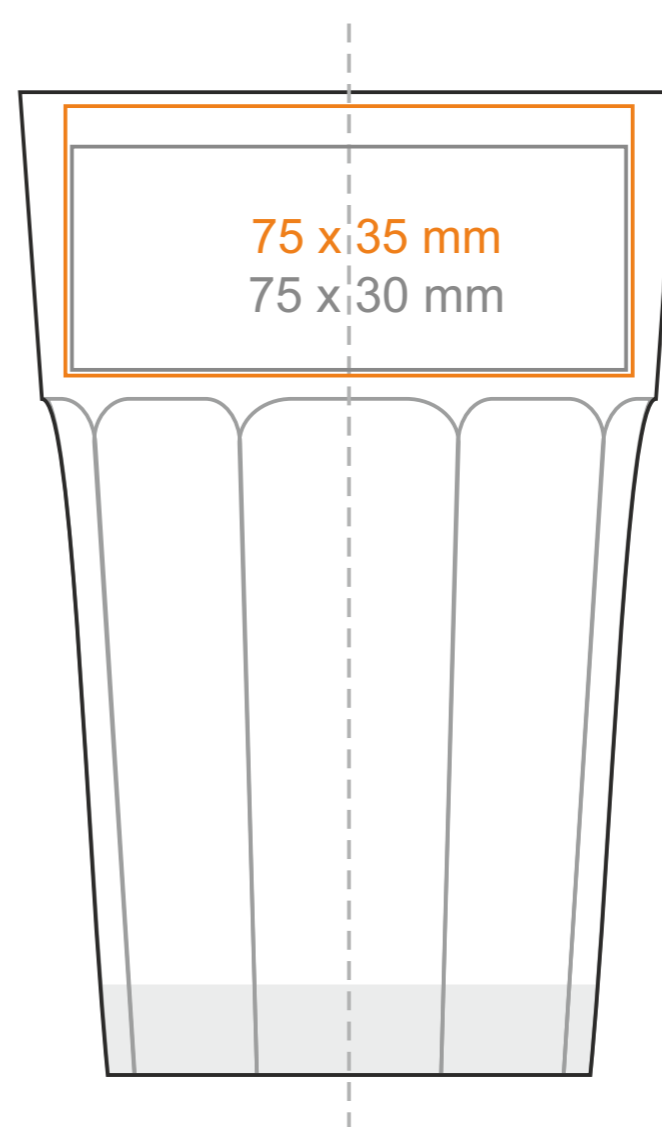

G_527 Max Supra

350ml / h: 130 mm / Ø 87 mm

*W przypadku projektów dla kalkomanii wybiegających poza standardową powierzchnię nadruku prosimy o kontakt z działem handlowym.

[Jak należy przygotować projekty do druku](#)