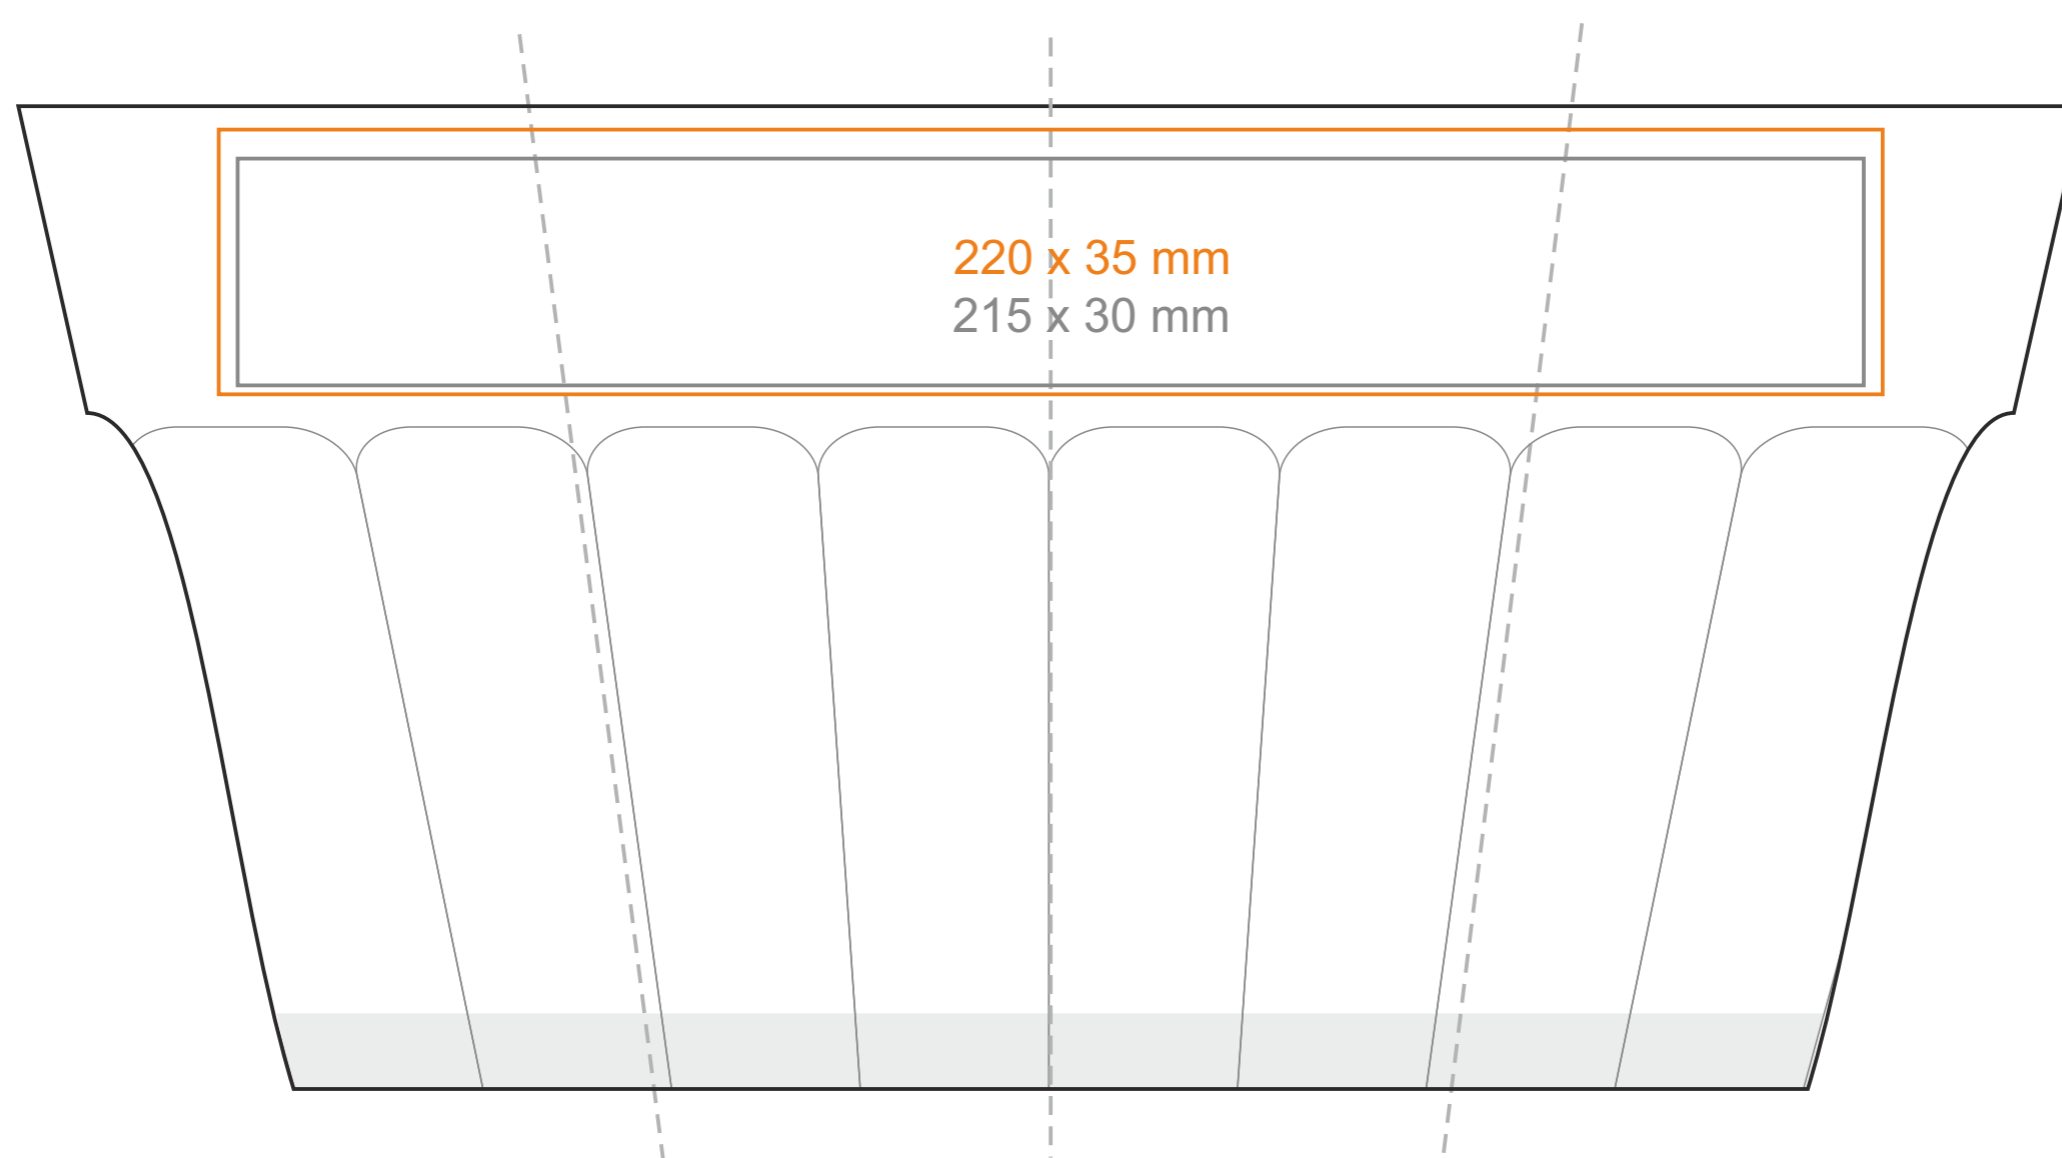

G_527 Max Supra

350ml / h: 130 mm / Ø 87 mm

*W przypadku projektów dla kalkomanii wybiegających poza standardową powierzchnię nadruku prosimy o kontakt z działem handlowym.

[Jak należy przygotować projekty do druku](#)

legenda

- Nadruk kalkomania (Transfer Print)
- Piaskowanie (Sensitive Touch)
- Nadruk bezpośredni (Direct Print)